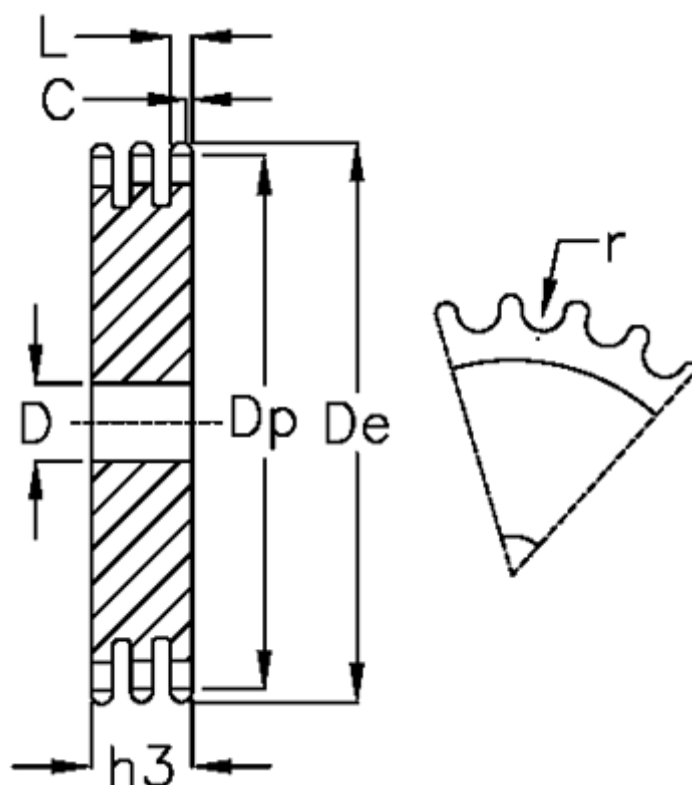

Varenummer: 616023008031
Beskrivelse: Pladehjul 16 B-3 Z=31 triplex

Mål

Antal tænder	= 31
C	= 3
D	= 30
De	= 262
Dp	= 251.08
For kædebetegnelse	= 16 B-3
For kæde størrelse	= 1 tomme x 17,02 mm
h3	= 79.6

L = 15.8
r = 15.88